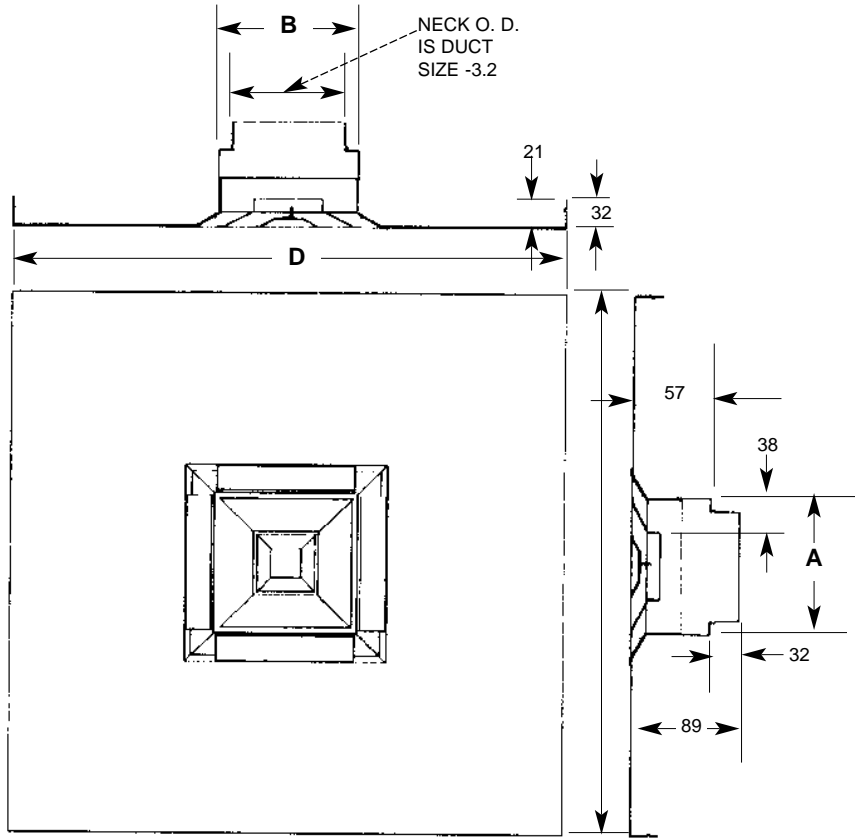

#### SQUARE

BLOW-20

BLOW-25

BLOW-30

BLOW-40

#### DIMENSIONS LISTED IN MILLIMETERS

Round Neck O. D.	Inlet A x B	Panel C x D	Panel C x D	Panel C x D
102	152 x 152	305 x 305	305 x 610	610 x 610
127	152 x 152	305 x 305	305 x 610	610 x 610
152	152 x 152	305 x 305	305 x 610	610 x 610
152	229 x 229	305 x 305	305 x 610	610 x 610
203	229 x 229	305 x 305	305 x 610	610 x 610
229	229 x 229	305 x 305	305 x 610	610 x 610
254	305 x 305	—	—	610 x 610
305	305 x 305	—	—	610 x 610
305	381 x 381	—	—	610 x 610
356	381 x 381	—	—	610 x 610
381	381 x 381	—	—	610 x 610
406	457 x 457	—	—	610 x 610
457	457 x 457	—	—	610 x 610
508	533 x 533	—	—	610 x 610
533	533 x 533	—	—	610 x 610