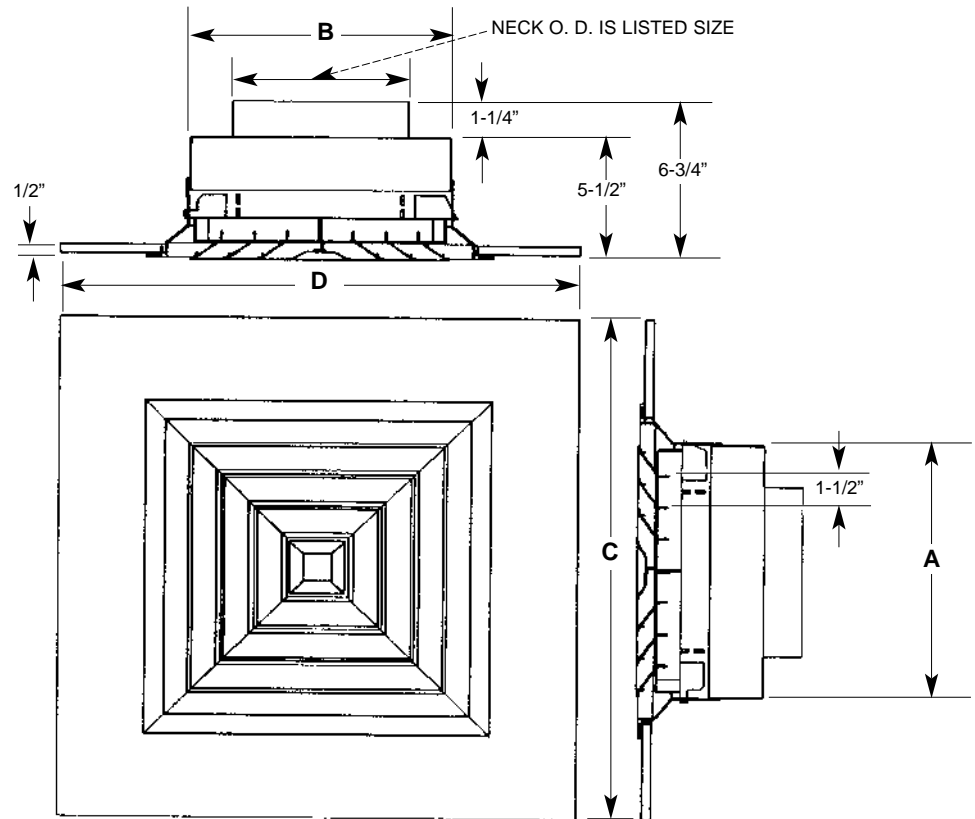

SQUARE

BLOW 10

BLOW 20

BLOW 25

BLOW 30

BLOW 40

DISCHARGE ADJUSTMENT

Horizontal

Vertical

DIMENSIONS LISTED IN INCHES

Round Neck O. D.	Inlet Size A x B	Panel C x D	Panel C x D	Panel C x D	Panel C x D
4	6 x 6	11 ³ / ₄ x 11 ³ / ₄	11 ³ / ₄ x 23 ³ / ₄	23 ³ / ₄ x 23 ³ / ₄	23 ³ / ₄ x 47 ³ / ₄
5	6 x 6	11 ³ / ₄ x 11 ³ / ₄	11 ³ / ₄ x 23 ³ / ₄	23 ³ / ₄ x 23 ³ / ₄	23 ³ / ₄ x 47 ³ / ₄
6	6 x 6	11 ³ / ₄ x 11 ³ / ₄	11 ³ / ₄ x 23 ³ / ₄	23 ³ / ₄ x 23 ³ / ₄	23 ³ / ₄ x 47 ³ / ₄
6	9 x 9	—	—	23 ³ / ₄ x 23 ³ / ₄	23 ³ / ₄ x 47 ³ / ₄
8	9 x 9	—	—	23 ³ / ₄ x 23 ³ / ₄	23 ³ / ₄ x 47 ³ / ₄
9	9 x 9	—	—	23 ³ / ₄ x 23 ³ / ₄	23 ³ / ₄ x 47 ³ / ₄
10	12 x 12	—	—	23 ³ / ₄ x 23 ³ / ₄	23 ³ / ₄ x 47 ³ / ₄
12	12 x 12	—	—	23 ³ / ₄ x 23 ³ / ₄	23 ³ / ₄ x 47 ³ / ₄
12	15 x 15	—	—	23 ³ / ₄ x 23 ³ / ₄	23 ³ / ₄ x 47 ³ / ₄
14	15 x 15	—	—	23 ³ / ₄ x 23 ³ / ₄	23 ³ / ₄ x 47 ³ / ₄
15	15 x 15	—	—	23 ³ / ₄ x 23 ³ / ₄	23 ³ / ₄ x 47 ³ / ₄
16	18 x 18	—	—	23 ³ / ₄ x 23 ³ / ₄	23 ³ / ₄ x 47 ³ / ₄
18	18 x 18	—	—	23 ³ / ₄ x 23 ³ / ₄	23 ³ / ₄ x 47 ³ / ₄

SQUARE

DISCHARGE ADJUSTMENT

DIMENSIONS LISTED IN MILLIMETERS					
Round Neck O. D.	Inlet Size A x B	Panel C x D	Panel C x D	Panel C x D	Panel C x D
102	152 x 152	298 x 298	298 x 603	603 x 603	603 x 1213
127	152 x 152	298 x 298	298 x 603	603 x 603	603 x 1213
152	152 x 152	298 x 298	298 x 603	603 x 603	603 x 1213
152	229 x 229	—	—	603 x 603	603 x 1213
203	229 x 229	—	—	603 x 603	603 x 1213
229	229 x 229	—	—	603 x 603	603 x 1213
254	305 x 305	—	—	603 x 603	603 x 1213
305	305 x 305	—	—	603 x 603	603 x 1213
305	381 x 381	—	—	603 x 603	603 x 1213
356	381 x 381	—	—	603 x 603	603 x 1213
381	381 x 381	—	—	603 x 603	603 x 1213
406	457 x 457	—	—	603 x 603	603 x 1213
457	457 x 457	—	—	603 x 603	603 x 1213