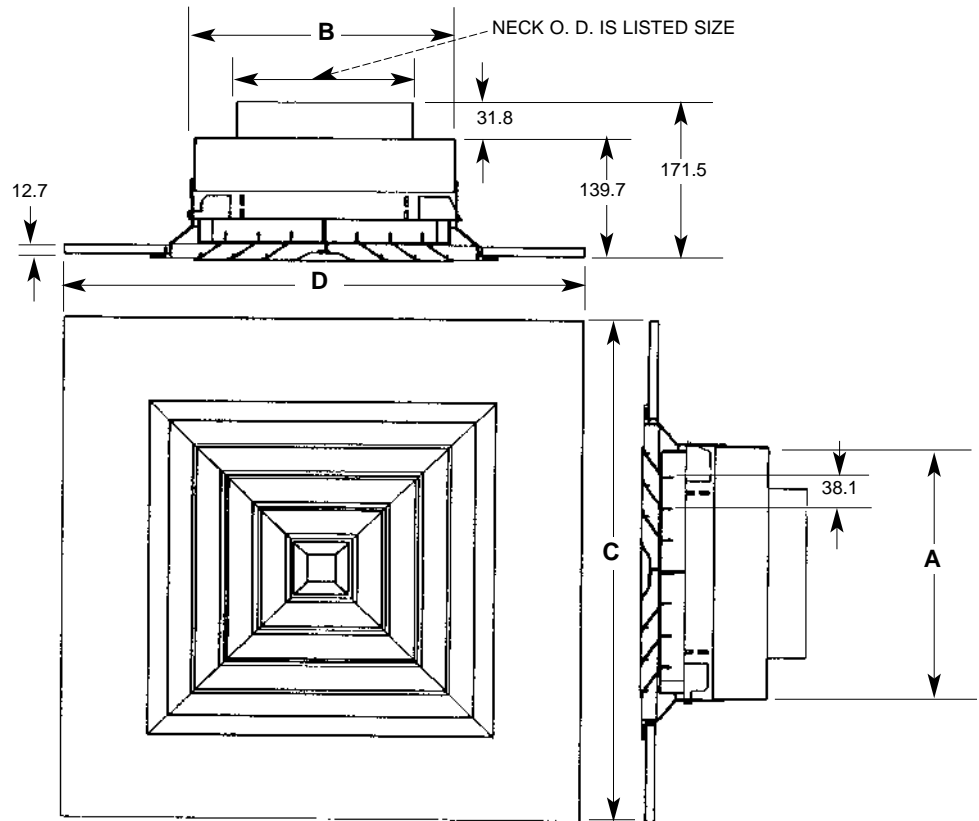

Vertical

DIMENSIONS LISTED IN INCHES

Round Neck O. D.	Inlet Size A x B	Panel C x D	Panel C x D	Panel C x D	Panel C x D
4	6 x 6	11 ³ / ₄ x 11 ³ / ₄	11 ³ / ₄ x 23 ³ / ₄	23 ³ / ₄ x 23 ³ / ₄	23 ³ / ₄ x 47 ³ / ₄
5	6 x 6	11 ³ / ₄ x 11 ³ / ₄	11 ³ / ₄ x 23 ³ / ₄	23 ³ / ₄ x 23 ³ / ₄	23 ³ / ₄ x 47 ³ / ₄
6	6 x 6	11 ³ / ₄ x 11 ³ / ₄	11 ³ / ₄ x 23 ³ / ₄	23 ³ / ₄ x 23 ³ / ₄	23 ³ / ₄ x 47 ³ / ₄
6	9 x 9	—	—	23 ³ / ₄ x 23 ³ / ₄	23 ³ / ₄ x 47 ³ / ₄
8	9 x 9	—	—	23 ³ / ₄ x 23 ³ / ₄	23 ³ / ₄ x 47 ³ / ₄
9	9 x 9	—	—	23 ³ / ₄ x 23 ³ / ₄	23 ³ / ₄ x 47 ³ / ₄
10	12 x 12	—	—	23 ³ / ₄ x 23 ³ / ₄	23 ³ / ₄ x 47 ³ / ₄
12	12 x 12	—	—	23 ³ / ₄ x 23 ³ / ₄	23 ³ / ₄ x 47 ³ / ₄
12	15 x 15	—	—	23 ³ / ₄ x 23 ³ / ₄	23 ³ / ₄ x 47 ³ / ₄
14	15 x 15	—	—	23 ³ / ₄ x 23 ³ / ₄	23 ³ / ₄ x 47 ³ / ₄
15	15 x 15	—	—	23 ³ / ₄ x 23 ³ / ₄	23 ³ / ₄ x 47 ³ / ₄
16	18 x 18	—	—	23 ³ / ₄ x 23 ³ / ₄	23 ³ / ₄ x 47 ³ / ₄
18	18 x 18	—	—	23 ³ / ₄ x 23 ³ / ₄	23 ³ / ₄ x 47 ³ / ₄

SI Metric Units (IP on Reverse)

Square Extruded Alum. Diffusers — Adjustable With Round Neck Option — T-Bar Lay In

CARNES COMPANY 448 S. Main St., P. O. Box 930040, Verona, WI 53593-0040 Phone: (608)845-6411 Fax: (608)845-6504 www.carnes.com

SQUARE

DISCHARGE ADJUSTMENT

DIMENSIONS LISTED IN MILLIMETERS					
Round Neck O. D.	Inlet Size A x B	Panel C x D	Panel C x D	Panel C x D	Panel C x D
102	152 x 152	298 x 298	298 x 603	603 x 603	603 x 1213
127	152 x 152	298 x 298	298 x 603	603 x 603	603 x 1213
152	152 x 152	298 x 298	298 x 603	603 x 603	603 x 1213
152	229 x 229	—	—	603 x 603	603 x 1213
203	229 x 229	—	—	603 x 603	603 x 1213
229	229 x 229	—	—	603 x 603	603 x 1213
254	305 x 305	—	—	603 x 603	603 x 1213
305	305 x 305	—	—	603 x 603	603 x 1213
305	381 x 381	—	—	603 x 603	603 x 1213
356	381 x 381	—	—	603 x 603	603 x 1213
381	381 x 381	—	—	603 x 603	603 x 1213
406	457 x 457	—	—	603 x 603	603 x 1213
457	457 x 457	—	—	603 x 603	603 x 1213