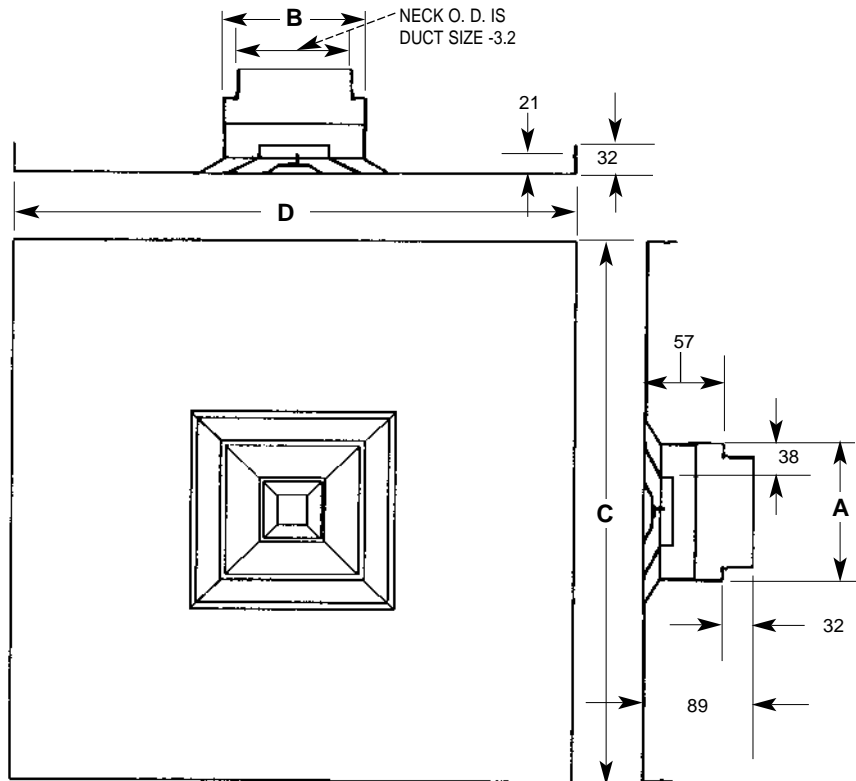

DIMENSIONS LISTED IN INCHES

Round Neck O. D.	Inlet Size A x B	Panel C x D	Panel C x D	Panel C x D
4	6 x 6	12 x 12	12 x 24	24 x 24
5	6 x 6	12 x 12	12 x 24	24 x 24
6	6 x 6	12 x 12	12 x 24	24 x 24
6	9 x 9	12 x 12	12 x 24	24 x 24
8	9 x 9	12 x 12	12 x 24	24 x 24
9	9 x 9	12 x 12	12 x 24	24 x 24
10	12 x 12	—	—	24 x 24
12	12 x 12	—	—	24 x 24
12	15 x 15	—	—	24 x 24
14	15 x 15	—	—	24 x 24
15	15 x 15	—	—	24 x 24
16	18 x 18	—	—	24 x 24
18	18 x 18	—	—	24 x 24
20	21 x 21	—	—	24 x 24
21	21 x 21	—	—	24 x 24

SI Metric Units (IP on Reverse)

CARNES COMPANY 448 S. Main St., P. O. Box 930040, Verona, WI 53593-0040 Phone: (608)845-6411 Fax: (608)845-6504 www.carnes.com

SQUARE

BLOW-10

BLOW-20

BLOW-25

BLOW-30

BLOW-40

DIMENSIONS LISTED IN MILLIMETERS

Round Neck O. D.	Inlet Size A x B	Panel C x D	Panel C x D	Panel C x D
102	152 x 152	305 x 305	305 x 610	610 x 610
127	152 x 152	305 x 305	305 x 610	610 x 610
152	152 x 152	305 x 305	305 x 610	610 x 610
152	229 x 229	305 x 305	305 x 610	610 x 610
203	229 x 229	305 x 305	305 x 610	610 x 610
229	229 x 229	305 x 305	305 x 610	610 x 610
254	305 x 305	—	—	610 x 610
305	305 x 305	—	—	610 x 610
305	381 x 381	—	—	610 x 610
356	381 x 381	—	—	610 x 610
381	381 x 381	—	—	610 x 610
406	457 x 457	—	—	610 x 610
457	457 x 457	—	—	610 x 610
508	533 x 533	—	—	610 x 610
533	533 x 533	—	—	610 x 610