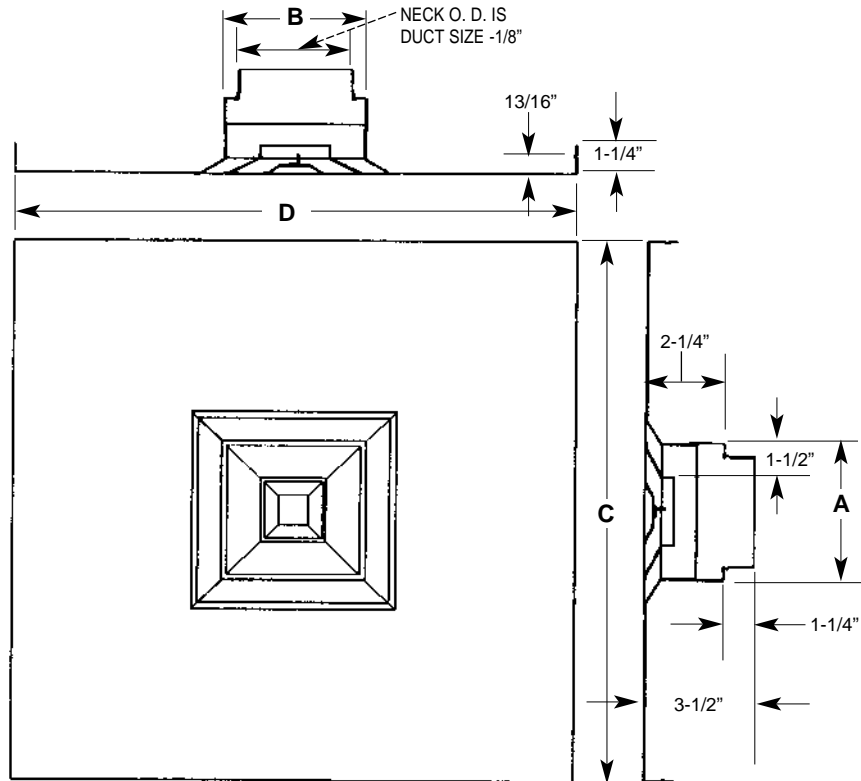

IP Units (SI Metric on Reverse)

CARNES COMPANY 448 S. Main St., P. O. Box 930040, Verona, WI 53593-0040 Phone: (608)845-6411 Fax: (608)845-6504 www.carnes.com

SQUARE

BLOW-10

BLOW-20

BLOW-25

BLOW-30

BLOW-40

DIMENSIONS LISTED IN INCHES

Round Neck O. D.	Inlet Size A x B	Panel C x D	Panel C x D	Panel C x D
4	6 x 6	12 x 12	12 x 24	24 x 24
5	6 x 6	12 x 12	12 x 24	24 x 24
6	6 x 6	12 x 12	12 x 24	24 x 24
6	9 x 9	12 x 12	12 x 24	24 x 24
8	9 x 9	12 x 12	12 x 24	24 x 24
9	9 x 9	12 x 12	12 x 24	24 x 24
10	12 x 12	—	—	24 x 24
12	12 x 12	—	—	24 x 24
12	15 x 15	—	—	24 x 24
14	15 x 15	—	—	24 x 24
15	15 x 15	—	—	24 x 24
16	18 x 18	—	—	24 x 24
18	18 x 18	—	—	24 x 24
20	21 x 21	—	—	24 x 24
21	21 x 21	—	—	24 x 24

DIMENSIONS LISTED IN MILLIMETERS

Round Neck O. D.	Inlet Size A x B	Panel C x D	Panel C x D	Panel C x D
102	152 x 152	305 x 305	305 x 610	610 x 610
127	152 x 152	305 x 305	305 x 610	610 x 610
152	152 x 152	305 x 305	305 x 610	610 x 610
152	229 x 229	305 x 305	305 x 610	610 x 610
203	229 x 229	305 x 305	305 x 610	610 x 610
229	229 x 229	305 x 305	305 x 610	610 x 610
254	305 x 305	—	—	610 x 610
305	305 x 305	—	—	610 x 610
305	381 x 381	—	—	610 x 610
356	381 x 381	—	—	610 x 610
381	381 x 381	—	—	610 x 610
406	457 x 457	—	—	610 x 610
457	457 x 457	—	—	610 x 610
508	533 x 533	—	—	610 x 610
533	533 x 533	—	—	610 x 610