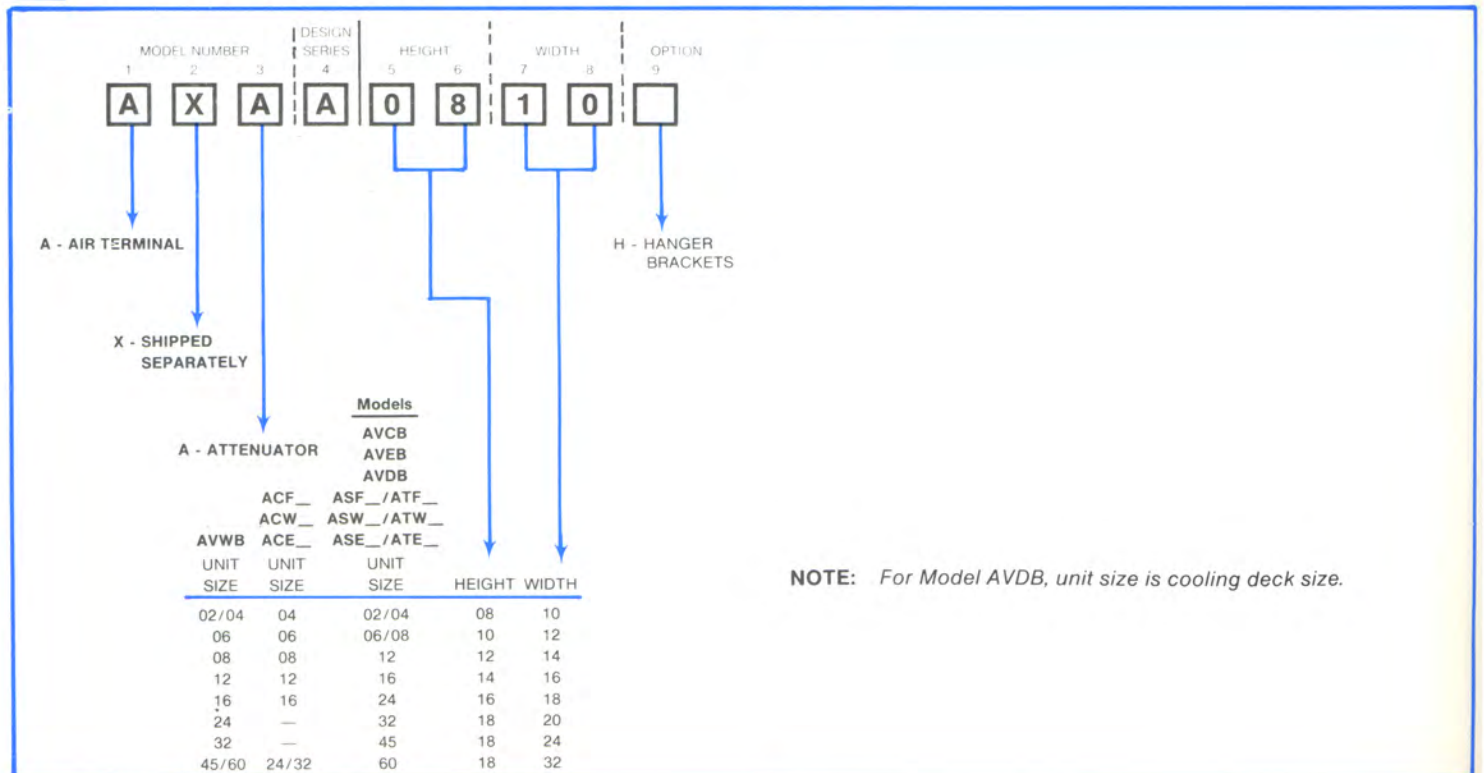

5 Accessories—Discharge Sound Attenuator - Model AXAA

Models AVCB,AVWB,AVEB and AVDB
 Models ASF_/ATF_ and ASW_/ATW_ and ASE_/ATE_
 Models ACF_, ACW_ and ACE_

DIMENSIONS LISTED IN INCHES									
DISCHARGE SOUND ATTENUATOR									
UNIT SIZE							A	B	C
AVCB	AVWB	AVEB	AVDB	ASFC/E ASWC/E ASEC/E	ATFC/E ATWC/E ATEC/E	ACFA/E ACWA/E ACEA/E			
02	02	02	0202	NA	NA	NA	10	8	34½
04	04	04	0404	04	NA	04	10	8	34½
06	06	06	0606	06	NA	06	12	10	34½
08	NA	08	0808	08	08	NA	12	10	34½
12	08	12	1212	12	12	08	14	12	34½
16	12	16	1616	16	16	12	16	14	34½
24	16	24	2424	24	24	16	18	16	22½
32	24	32	3232	32	32	NA	20	18	22½
45	32	45	4545	NA	45	NA	24	18	22½
60	45/60	60	NA	NA	60	24/32	32	18	22½

NA = Not Available

5 Model Numbering System—Model AXAA

NOTE: For Model AVDB, unit size is cooling deck size.