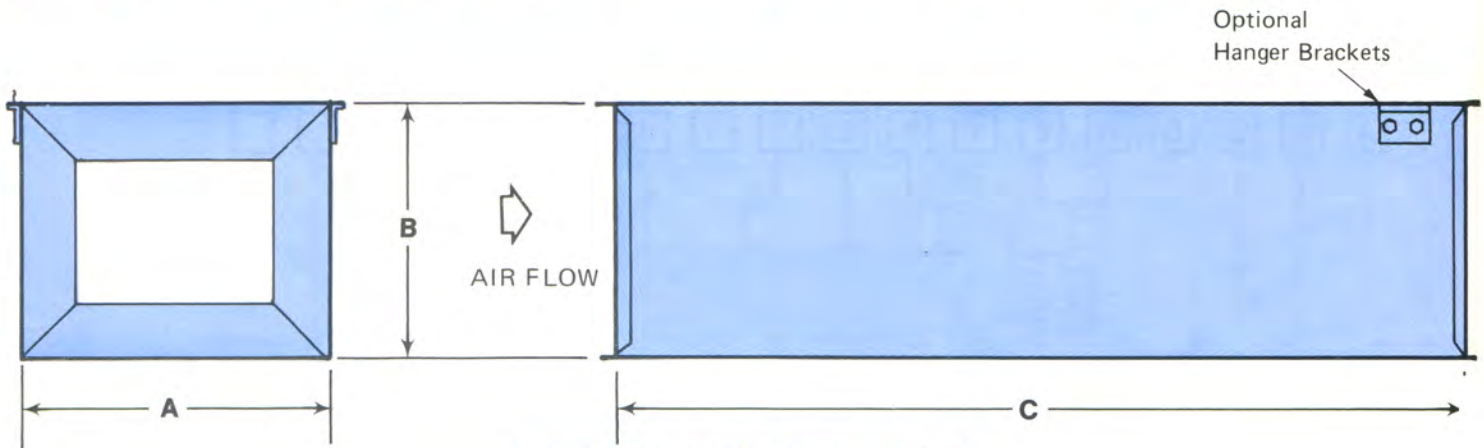

5 Accessories—Discharge Sound Attenuator - Model AXAA

Models AVCB,AVWB,AVEB and AVDB
 Models ASF_/ATF_ and ASW_/ATW_ and ASE_/ATE_
 Models ACF_, ACW_ and ACE_

DIMENSIONS LISTED IN INCHES									
DISCHARGE SOUND ATTENUATOR									
UNIT SIZE							A	B	C
AVCB	AVWB	AVEB	AVDB	ASFC/E ASWC/E ASEC/E	ATFC/E ATWC/E ATEC/E	ACFA/E ACWA/E ACEA/E			
02	02	02	0202	NA	NA	NA	10	8	34½
04	04	04	0404	04	NA	04	10	8	34½
06	06	06	0606	06	NA	06	12	10	34½
08	NA	08	0808	08	08	NA	12	10	34½
12	08	12	1212	12	12	08	14	12	34½
16	12	16	1616	16	16	12	16	14	34½
24	16	24	2424	24	24	16	18	16	22½
32	24	32	3232	32	32	NA	20	18	22½
45	32	45	4545	NA	45	NA	24	18	22½
60	45/60	60	NA	NA	60	24/32	32	18	22½

NA = Not Available

5 Model Numbering System—Model AXAA

NOTE: For Model AVDB, unit size is cooling deck size.