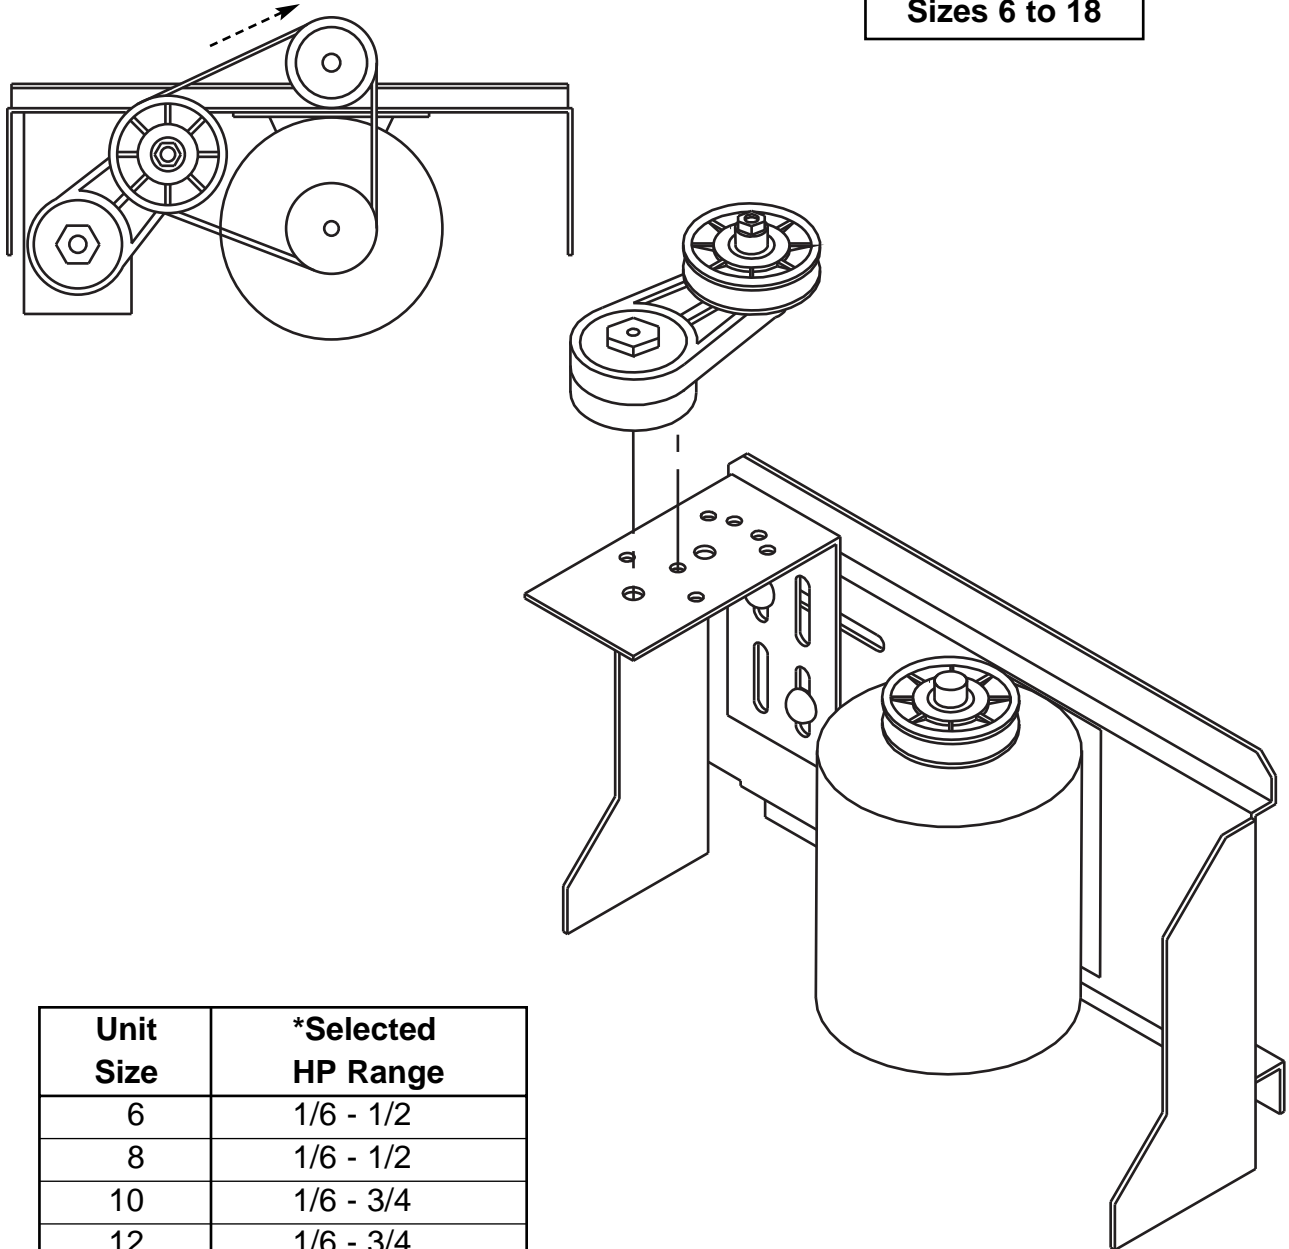

IP [English] Dimensions
SI (Metric) In Parentheses

CARNES COMPANY 448 S. Main St., P. O. Box 930040, Verona, WI 53593-0040 Phone: (608)845-6411 Fax: (608)845-6504 www.carnes.com

Sizes 6 to 18

Unit Size	*Selected HP Range
6	1/6 - 1/2
8	1/6 - 1/2
10	1/6 - 3/4
12	1/6 - 3/4
15	1/6 - 2
18	1/6 - 3

*Automatic Belt Tensioner **Not Available** on Larger HP.