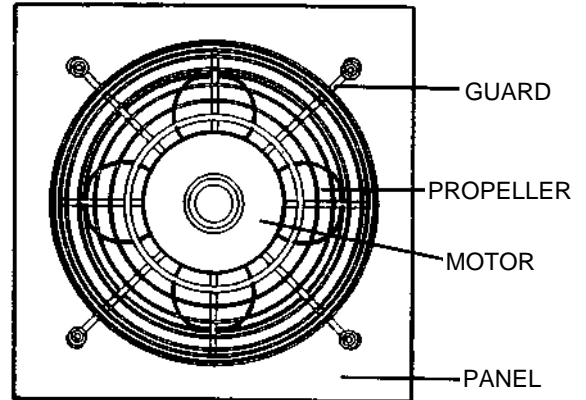

CARNES COMPANY 448 S. Main St., P. O. Box 930040, Verona, WI 53593-0040 Phone: (608)845-6411 Fax: (608)845-6504 www.carnes.com

STANDARD MOTORS - 115/1/60 ODP - PSC

Fan		HP	RPM	Part No.
Size	MDL			
09	H3	1/12	1075	993-1293
10	K2	1/6	1700	993-1290
11	H3	1/12	1075	993-1293
12	K2	1/6	1700	993-1290
13	K3	1/6	1075	993-1289
15	K3	1/6	1075	993-1289
16	R2	3/4	1700	993-1292
17	L3	1/4	1075	993-1294
18	R2	3/4	1700	993-1292
19	L3	1/4	1075	993-1294
20	R2	3/4	1700	993-1292
21	P3	1/2	1075	993-1295

PARTS FOR STANDARD CONSTRUCTION

Fan Sizes	Propeller	Guard	Panel	
	Part No.	Part No.	LY-Part No.	LZ-Part No.
09-10	998-4821	998-5821	384-5001	384-5061
11-12	998-4822	998-5821	384-5002	384-5062
13	998-4823	998-5822	384-5003	384-5063
15-16	998-4824	998-5822	384-5004	384-5064
17-18	998-4825	998-5823	384-5005	384-5065
19-20	998-4826	998-5823	384-5006	384-5066
21	998-4827	998-5823	384-5006	384-5066