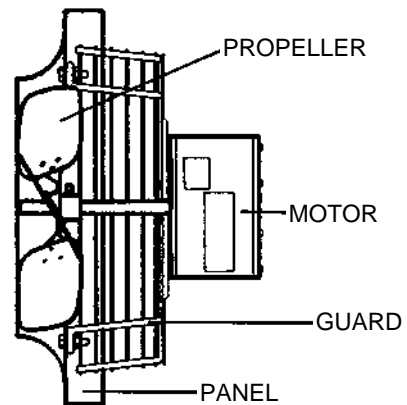

CARNES COMPANY 448 S. Main St., P. O. Box 930040, Verona, WI 53593-0040 Phone: (608)845-6411 Fax: (608)845-6504 www.carnes.com

STANDARD MOTORS - 115/1/60 ODP - PSC

Fan		HP	RPM	Part No.
Size	MDL			
09	H3	1/12	1075	993-1293
10	K2	1/6	1700	993-1290
11	H3	1/12	1075	993-1293
12	K2	1/6	1700	993-1290
13	K3	1/6	1075	993-1289
15	K3	1/6	1075	993-1289
16	R2	3/4	1700	993-1292
17	L3	1/4	1075	993-1294
18	R2	3/4	1700	993-1292
19	L3	1/4	1075	993-1294
20	R2	3/4	1700	993-1292
21	P3	1/2	1075	993-1295

PARTS FOR STANDARD CONSTRUCTION

Fan Sizes	Propeller	Guard	Panel	
	Part No.	Part No.	LY-Part No.	LZ-Part No.
09-10	998-4821	998-5821	384-5001	384-5061
11-12	998-4822	998-5821	384-5002	384-5062
13	998-4823	998-5822	384-5003	384-5063
15-16	998-4824	998-5822	384-5004	384-5064
17-18	998-4825	998-5823	384-5005	384-5065
19-20	998-4826	998-5823	384-5006	384-5066
21	998-4827	998-5823	384-5006	384-5066