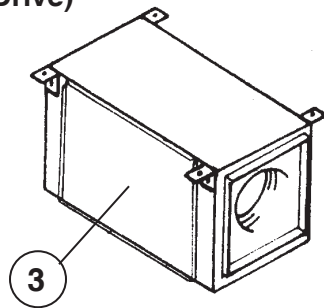

#### STANDARD CONSTRUCTION - COATED STEEL

Model VIBK Size	1 Wheel	2 Inlet Venturi	3 Access Panel (2)	4 Bearing Shroud Assembly
06	V384-0544*	V384-8021	V384-8202	V384-8365
08	V384-0548*	V384-8021	V384-8202	V384-8365
10	V384-0552*	V384-8022	V384-8204	V384-8366
12	V384-0555*	V384-8022	V384-8204	V384-8366
15	V384-0559*	V384-8023	V384-8205	V384-8366
18	V384-0563*	V384-8034#	V384-8206	V384-8366
21	V384-0565	V384-8035#	V384-8207	V384-8367
24	V384-0566	V384-8036#	V384-8208	V384-8367
30	V384-0536	V384-8037#	V384-8209	V384-8368
36	V384-0637	V384-8038#	V384-8210	V384-8369
42	V384-0638	V384-8039#	V384-8210	V384-8369