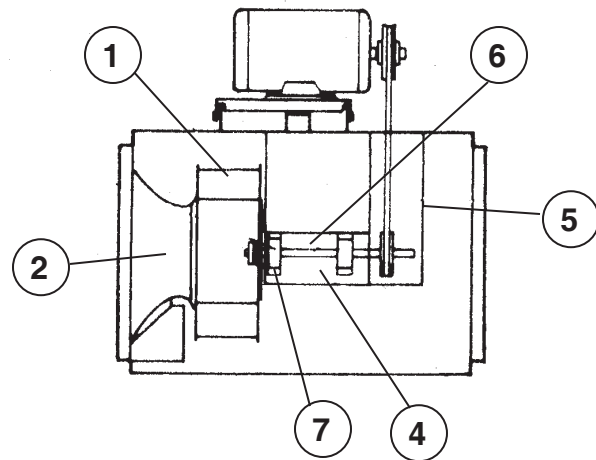

### Model VIBK — Sizes 06 - 42 (Belt Drive)

#### STANDARD CONSTRUCTION - COATED STEEL

Model VIBK Size	1 Wheel	2 Inlet Venturi	3 Access Panel (2)	4 Bearing Shroud Assembly
06	V384-0544*	V384-8021	V384-8202	V384-8365
08	V384-0548*	V384-8021	V384-8202	V384-8365
10	V384-0552*	V384-8022	V384-8204	V384-8366
12	V384-0555*	V384-8022	V384-8204	V384-8366
15	V384-0559*	V384-8023	V384-8205	V384-8366
18	V384-0563*	V384-8034#	V384-8206	V384-8366
21	V384-0565	V384-8035#	V384-8207	V384-8367
24	V384-0566	V384-8036#	V384-8208	V384-8367
30	V384-0536	V384-8037#	V384-8209	V384-8368
36	V384-0637	V384-8038#	V384-8210	V384-8369
42	V384-0638	V384-8039#	V384-8210	V384-8369

\* Units shipped before 4/30/2000, shaft is V998-5436

**ALUMINUM CONSTRUCTION**

Model VIBK Size	1 Spark Resistant Wheel	2 Inlet Venturi	3 Access Panel (2)
06	STANDARD*	V384-8031	V384-8182
08	STANDARD*	V384-8031	V384-8182
10	STANDARD*	V384-8032	V384-8184
12	STANDARD*	V384-8032	V384-8184
15	STANDARD*	V384-8033	V384-8185
18	STANDARD*	V384-8034	V384-8186
21	STANDARD	V384-8035	V384-8187
24	STANDARD	V384-8036	V384-8188
30	V384-0631	V384-8037	V384-8189
36	V384-0632	V384-8038	V384-8190
42	V384-0633	V384-8039	V384-8190