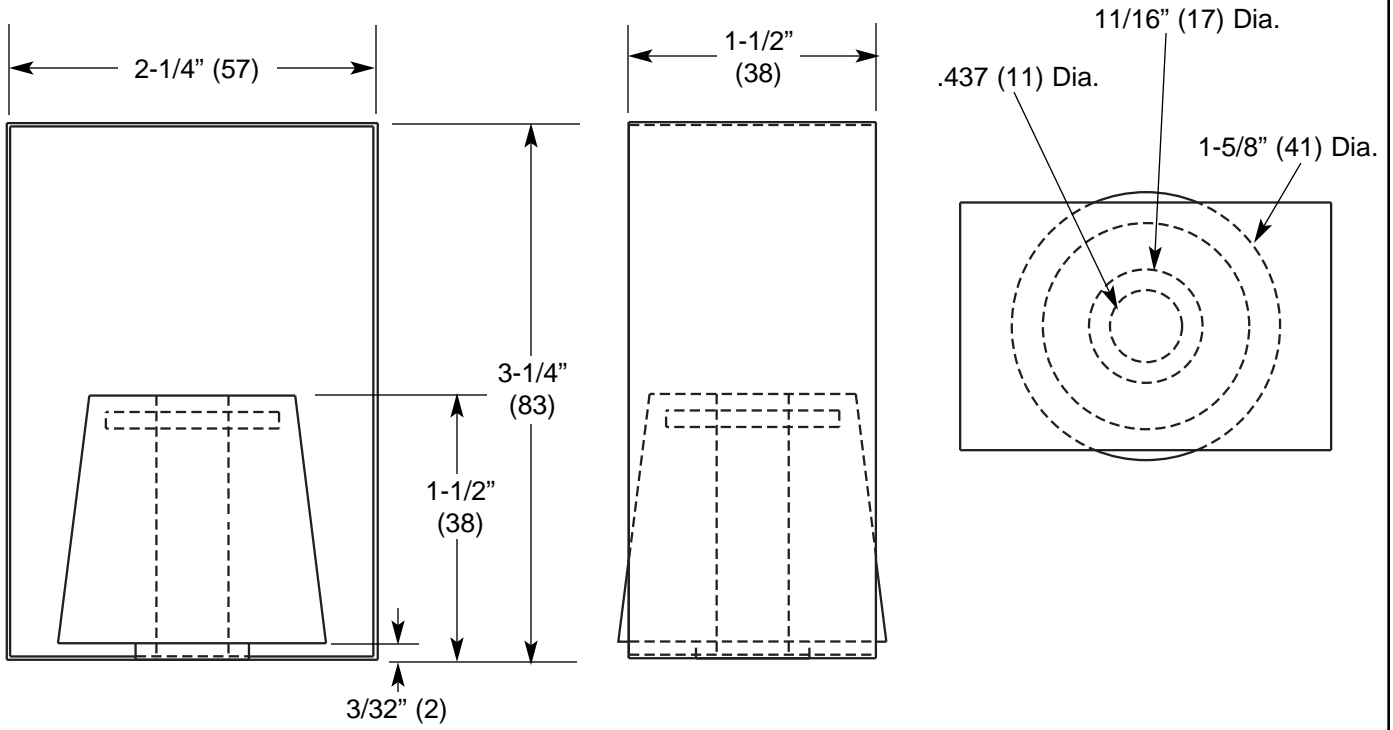

Imperial [IP] Dimensions
Metric (SI) in Parentheses

CARNES COMPANY 448 S. Main St., P. O. Box 930040, Verona, WI 53593-0040 Phone: (608)845-6411 Fax: (608)845-6504 www.carnes.com

Average Durometer reading = 48

Deflection in Inches	Force in Pounds
0.000	0.000
0.025	8.030
0.050	18.830
0.075	27.850
0.100	38.700
0.200	75.700
0.250	93.000
0.500	162.150